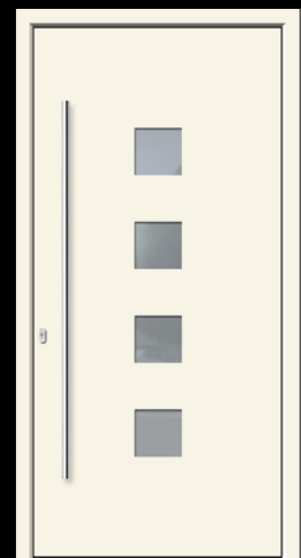

Lenwe 2

S.11