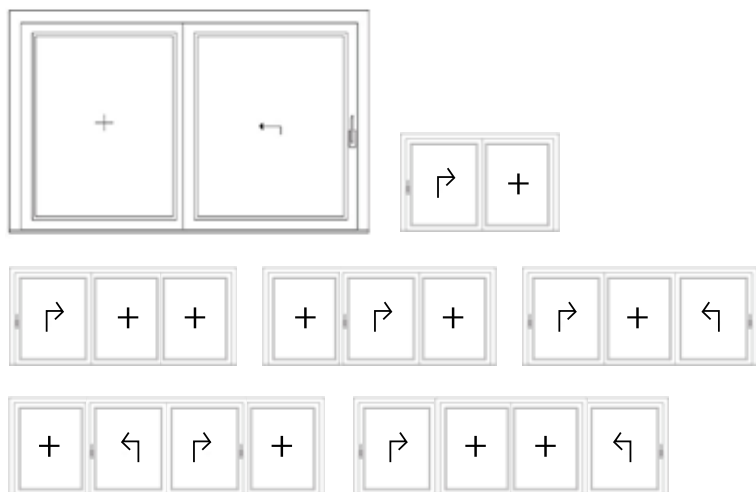

Haal het buitenleven binnen met een schuifpui

Met een kunststof schuifpui of tuindeuren creëert u eenvoudig een ruime doorgang naar buiten, zonder dat u hiermee ruimte verliest. Een schuifpui geeft u het gevoel dat uw woonkamer in directe verbinding staat met de tuin.

Hefschuifpui

Onze schuifpuien worden altijd op maat gemaakt in onze eigen fabriek. Hierdoor kan aan bijna al uw persoonlijke woonwensen worden voldaan. Net als onze kozijnen, is een Kroon kozijn schuifpui bijzonder isolerend en voldoet ten alle tijden aan alle veiligheidseisen. Uw Kroon Kozijn dealer helpt u graag op weg bij het maken van de juiste keuzes.